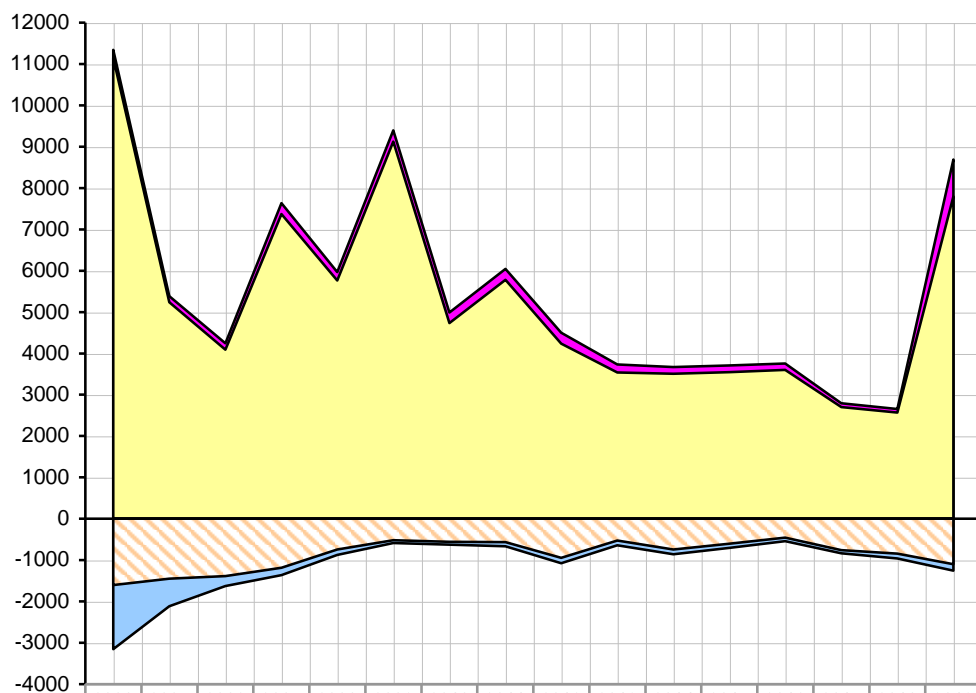

МЕЖДУНАРОДНАЯ МИГРАЦИЯ НАСЕЛЕНИЯ ОРЕНБУРГСКОЙ ОБЛАСТИ (человек)

	2000	2005	2006	2007	2008	2009	2010	2011	2012	2013	2014	2015	2016	2017	2018	2019
■ Всего прибыло из зарубежных стран	11342	5382	4248	7633	5969	9393	4988	6045	4497	3729	3671	3707	3758	2794	2653	8689
■ в том числе из стран СНГ	11148	5238	4091	7371	5763	9120	4735	5780	4239	3540	3508	3543	3597	2704	2566	7800
■ Всего выбыло в зарубежные страны	-3153	-2116	-1629	-1364	-877	-588	-629	-664	-1076	-641	-861	-705	-540	-836	-959	-1258
■ в том числе в страны СНГ	-1603	-1449	-1386	-1187	-744	-520	-555	-561	-944	-525	-746	-606	-452	-756	-840	-1103